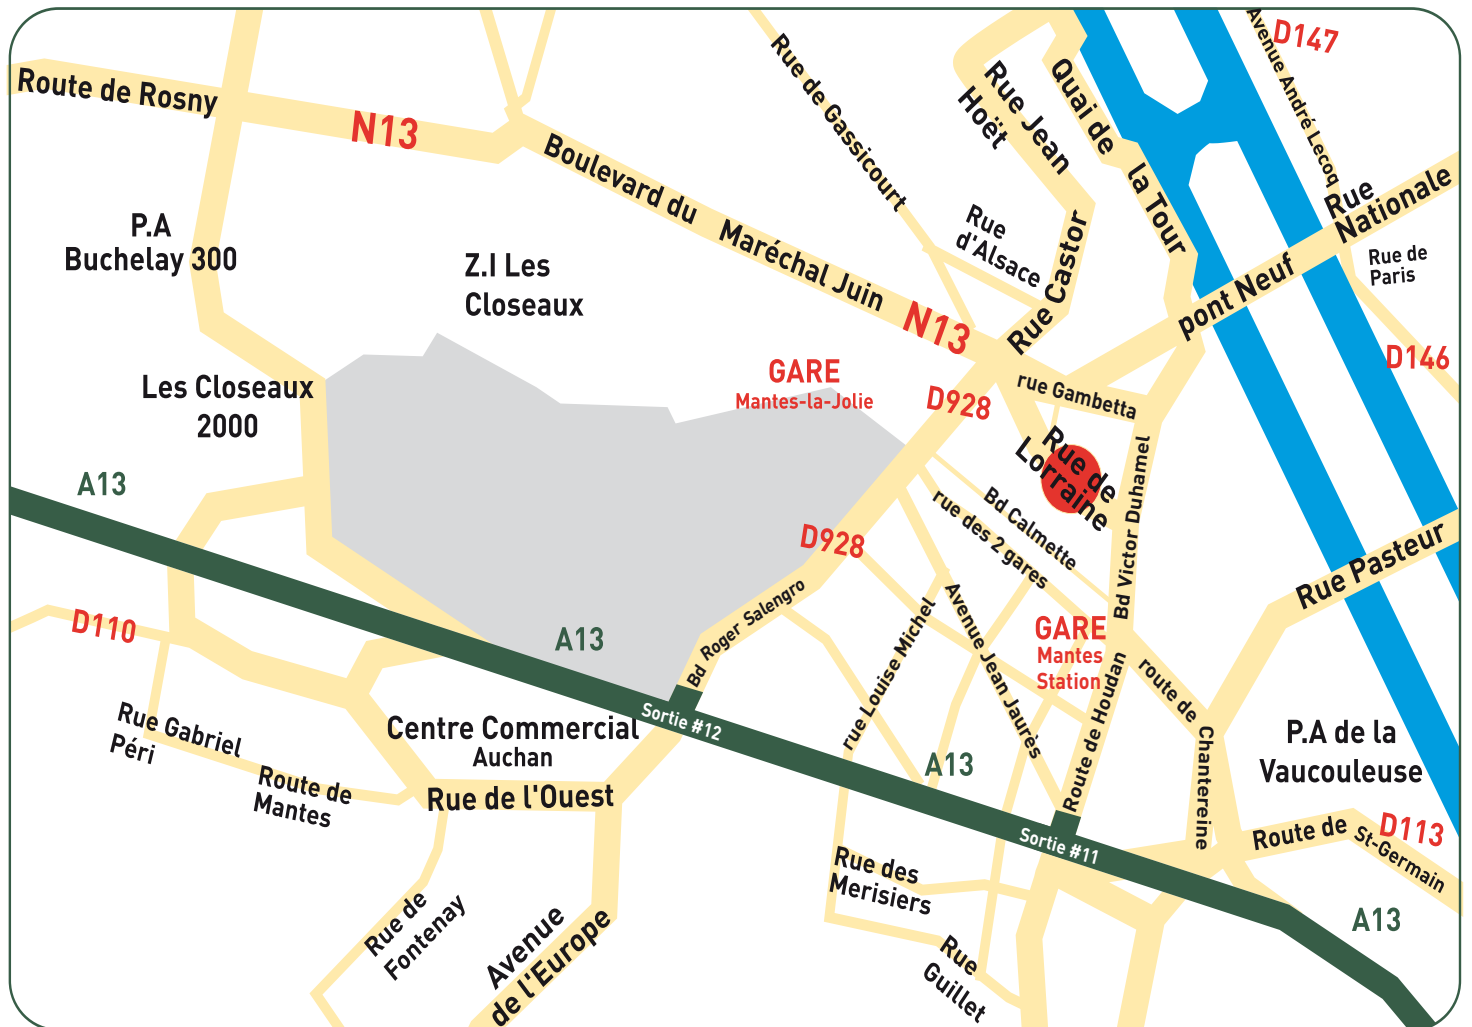

INFOS PRATIQUES

Comment venir à

**Siège administratif
du CRY pour la musique**
28, rue de Lorraine
78200 Mantes-la-Jolie

01 34 78 77 81
info@lecry.com
www.lecry.com

En voiture de Paris :

Rejoindre la Porte Maillot - Prendre la N13
Prendre l'A14 (Tunnel de la Défense) - Rejoindre l'A13/E05
(Après Poissy et les Mureaux) - Prendre sortie n°11
Continuer sur D113 (Route de la Chantereine)
Entrer dans Mantes-la-Jolie
Ensuite, suivre le plan

Train SNCF depuis Saint-Lazare :

Direction Rouen, Le Havre ou Mantes-la-Jolie
Descendre à Mantes-la-Jolie

Train depuis Montparnasse :

Direction Mantes-la-Jolie
Descendre à Mantes-la-Jolie